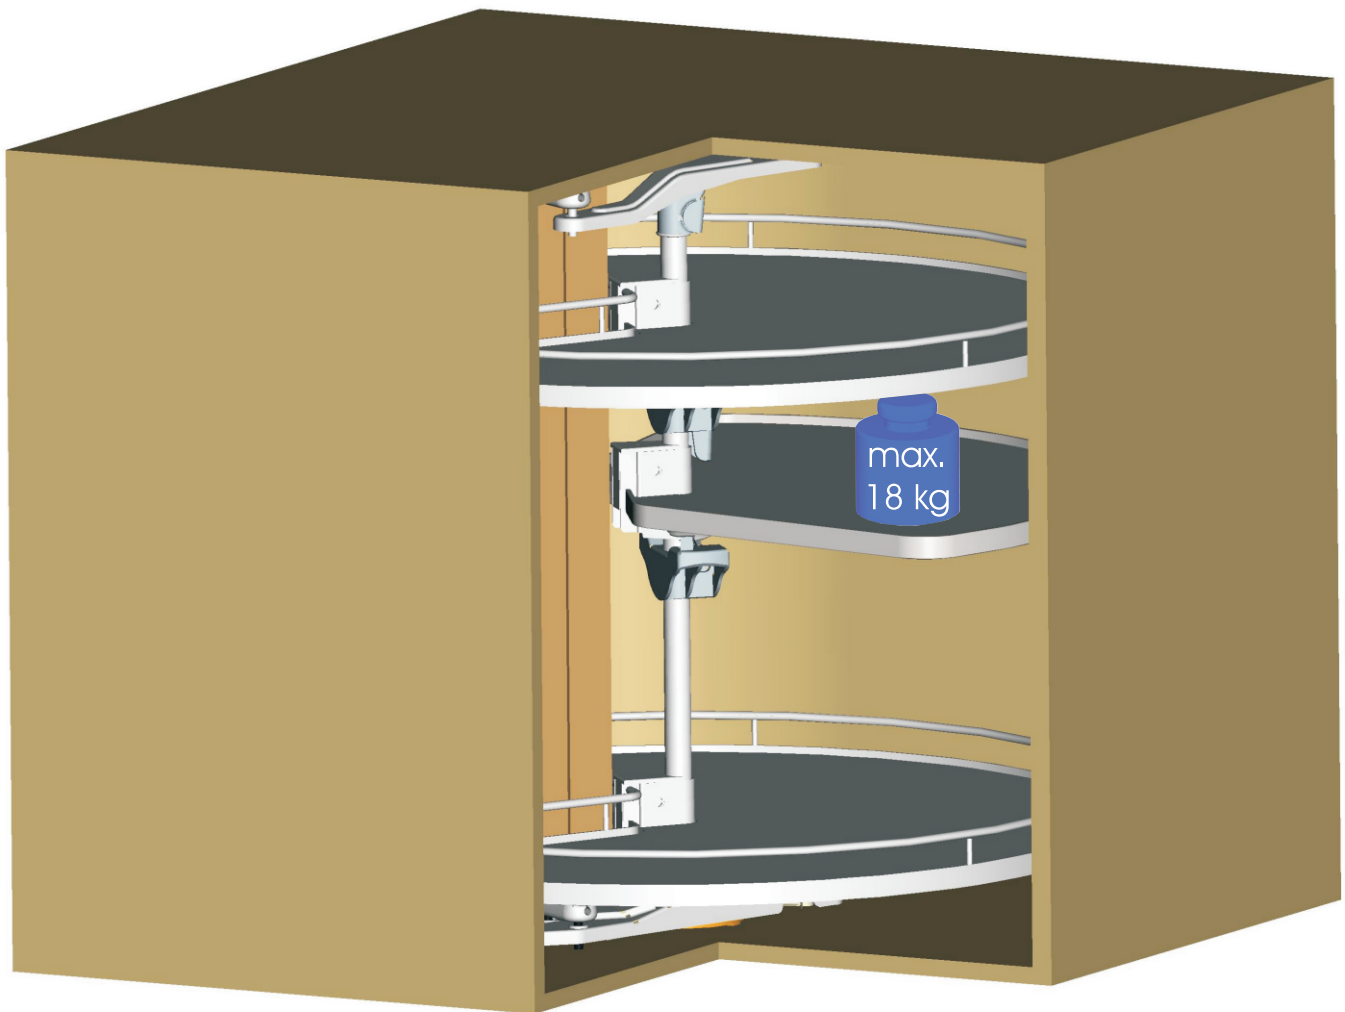

Montageanleitung für ARENA Pfannen-Tablar
auf dem REVO 90° Beschlag

Mounting instruction for the ARENA pan shelf on the REVO 90° fitting

1

2

3

4