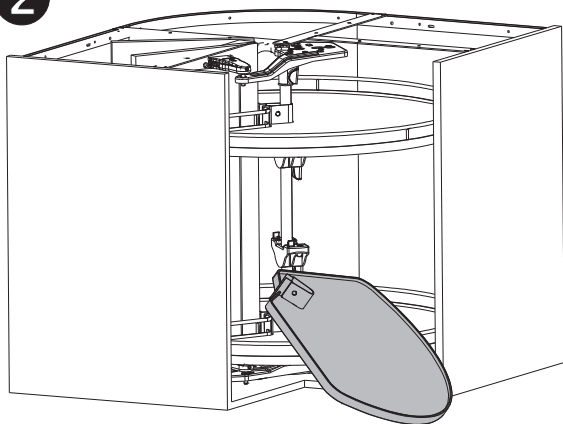

Montageanleitung für ARENA Pfannen-Tablar
auf dem REVO 90° Beschlag

Mounting instruction for the ARENA pan shelf on the REVO 90° fitting

1

2

3

4