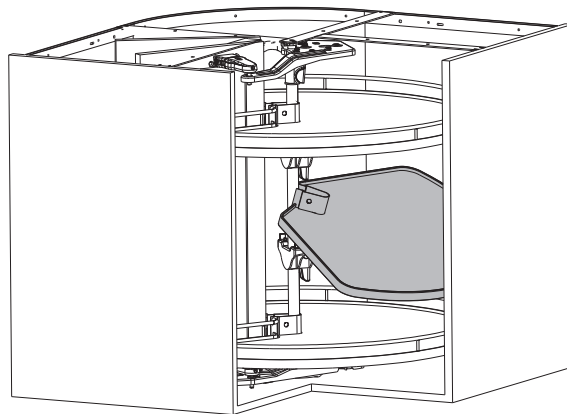

Montageanleitung für ARENA Pfannen-Tablar
auf dem REVO 90° Beschlag

Mounting instruction for the ARENA pan shelf on the REVO 90° fitting

1

2

3

4