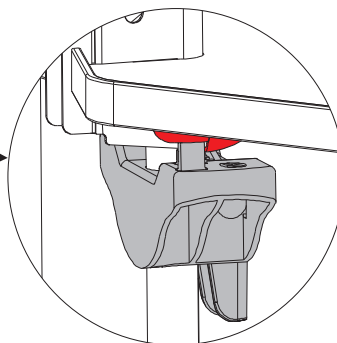

Montageanleitung für ARENA Pfannen-Tablar
auf dem REVO 90° Beschlag

Mounting instruction for the ARENA pan shelf on the REVO 90° fitting

1

2

3

4