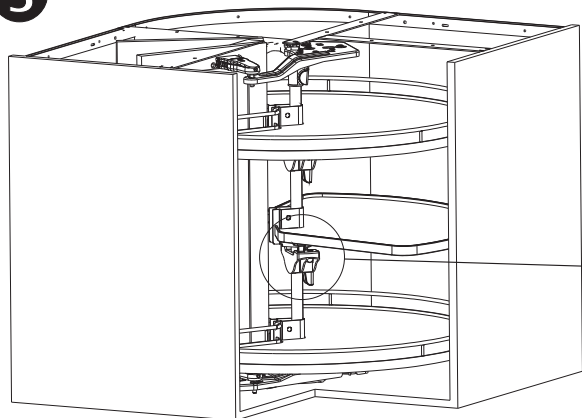

Montageanleitung für ARENA Pfannen-Tablar
auf dem REVO 90° Beschlag

Mounting instruction for the ARENA pan shelf on the REVO 90° fitting

1

2

3

4