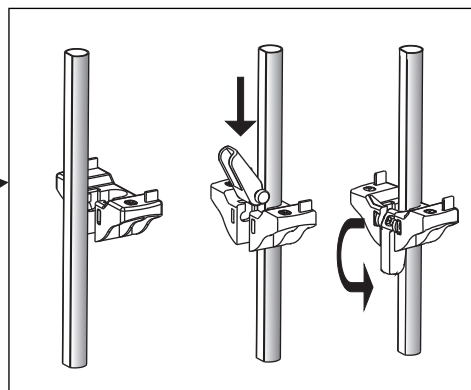

Montageanleitung für ARENA Pfannen-Tablar
auf dem REVO 90° Beschlag

Mounting instruction for the ARENA pan shelf on the REVO 90° fitting

1

2

3

4