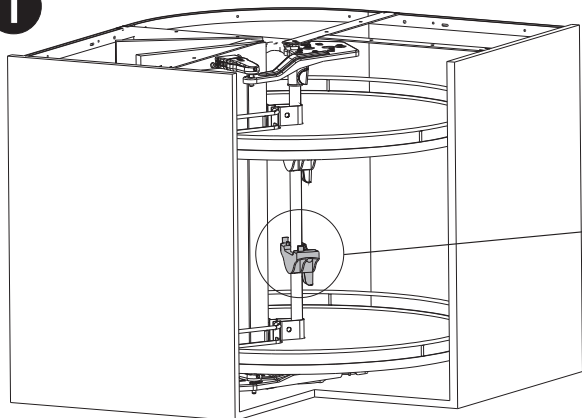

Montageanleitung für ARENA Pfannen-Tablar
auf dem REVO 90° Beschlag

Mounting instruction for the ARENA pan shelf on the REVO 90° fitting

1

2

3

4