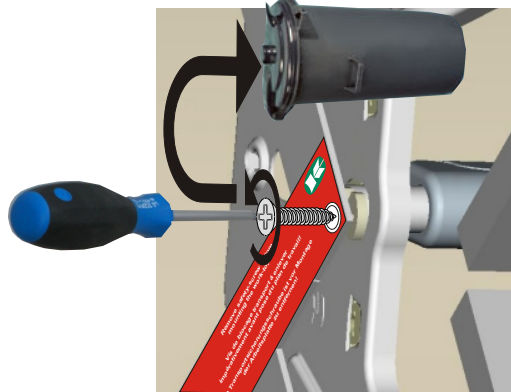

**Justieranleitung REVO 90°**  
 Adjustment instructions  
 Instruction d'ajustage

**Schließgeschwindigkeit**  
**closing speed**

Vitesse de fermeture des portes