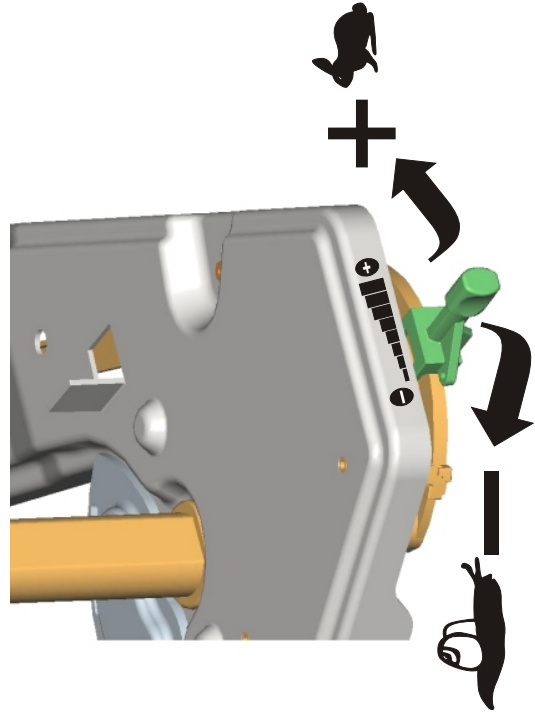

**Justieranleitung REVO 90°**  
 Adjustment instructions  
 Instruction d'ajustage

**Schließgeschwindigkeit**  
**closing speed**

Vitesse de fermeture des portes