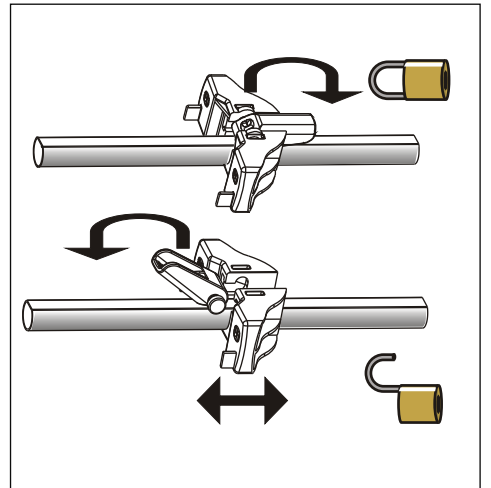

**Justieranleitung REVO 90°**  
 Adjustment instructions  
 Instruction d'ajustage

**Schließgeschwindigkeit**  
**closing speed**

Vitesse de fermeture des portes