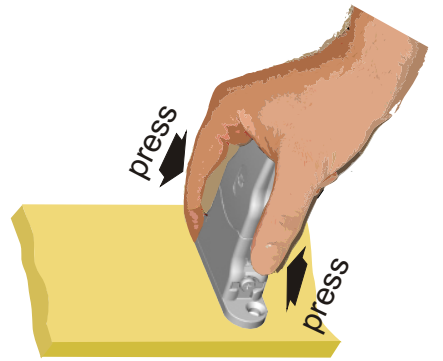

**Justieranleitung REVO 90°**  
 Adjustment instructions  
 Instruction d'ajustage

**Schließgeschwindigkeit**  
**closing speed**

Vitesse de fermeture des portes