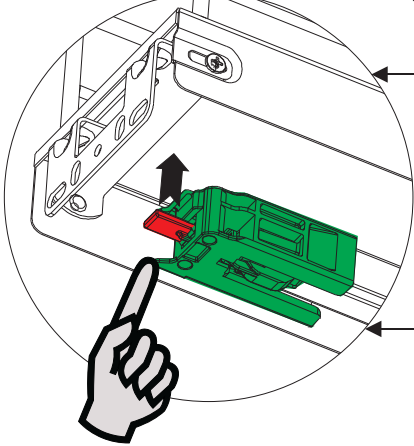

Justieranleitung
Unterschrankauszug, 90°

Adjusting Instruction
Pull-out frame, 90°

max.
12 kg

1

Press + ←

2

3

4