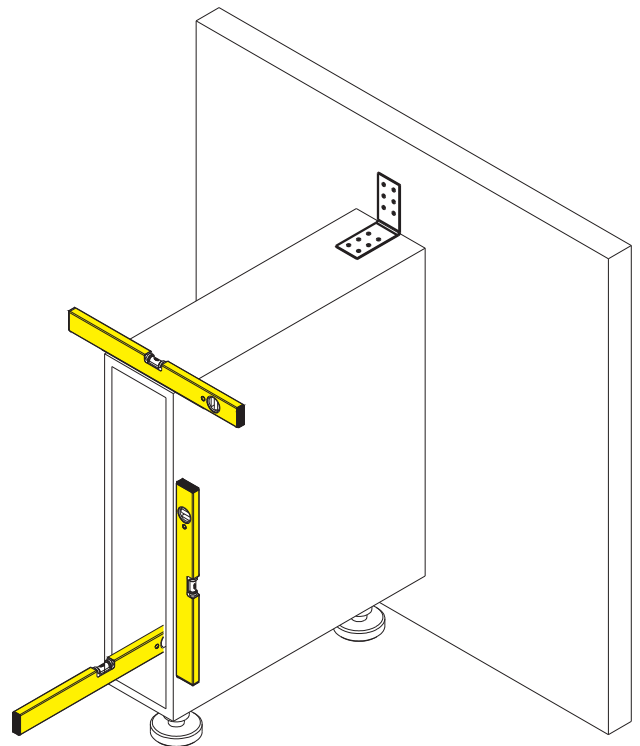

Justieranleitung
Unterschrankauszug, 90°

Adjusting Instruction
Pull-out frame, 90°

max.
12 kg

1

Press + ←

2

3

4