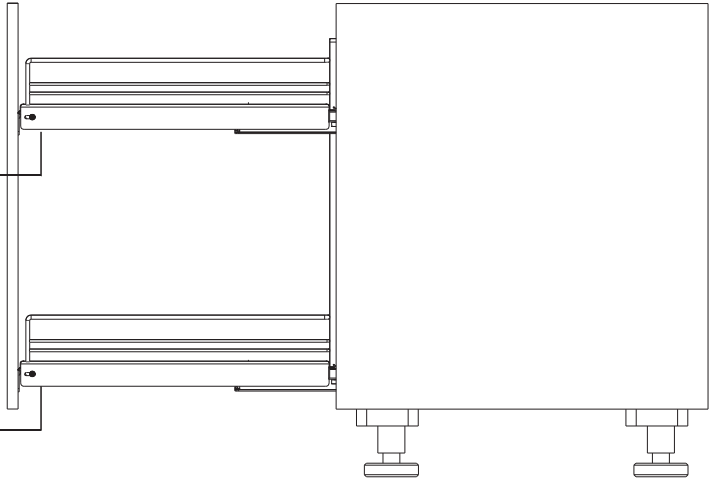

Justieranleitung
Unterschrankauszug, 90°

Adjusting Instruction
Pull-out frame, 90°

max.
12 kg

1

Press + ←

2

3

4