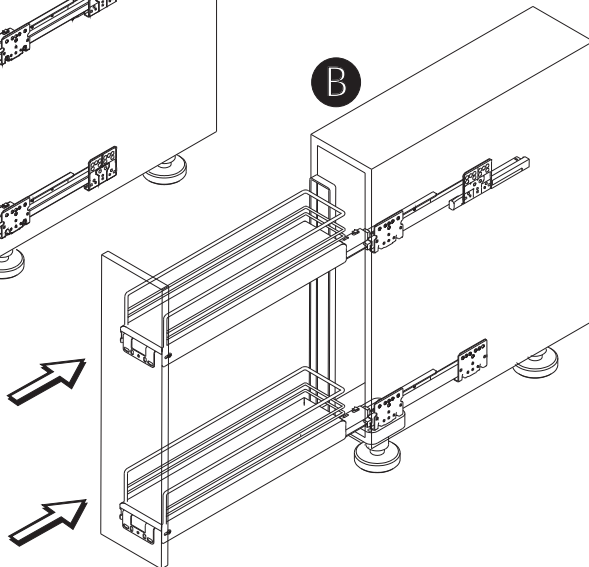

Justieranleitung
Unterschrankauszug, 90°

Adjusting Instruction
Pull-out frame, 90°

max.
12 kg

1

Press + ←

2

3

4