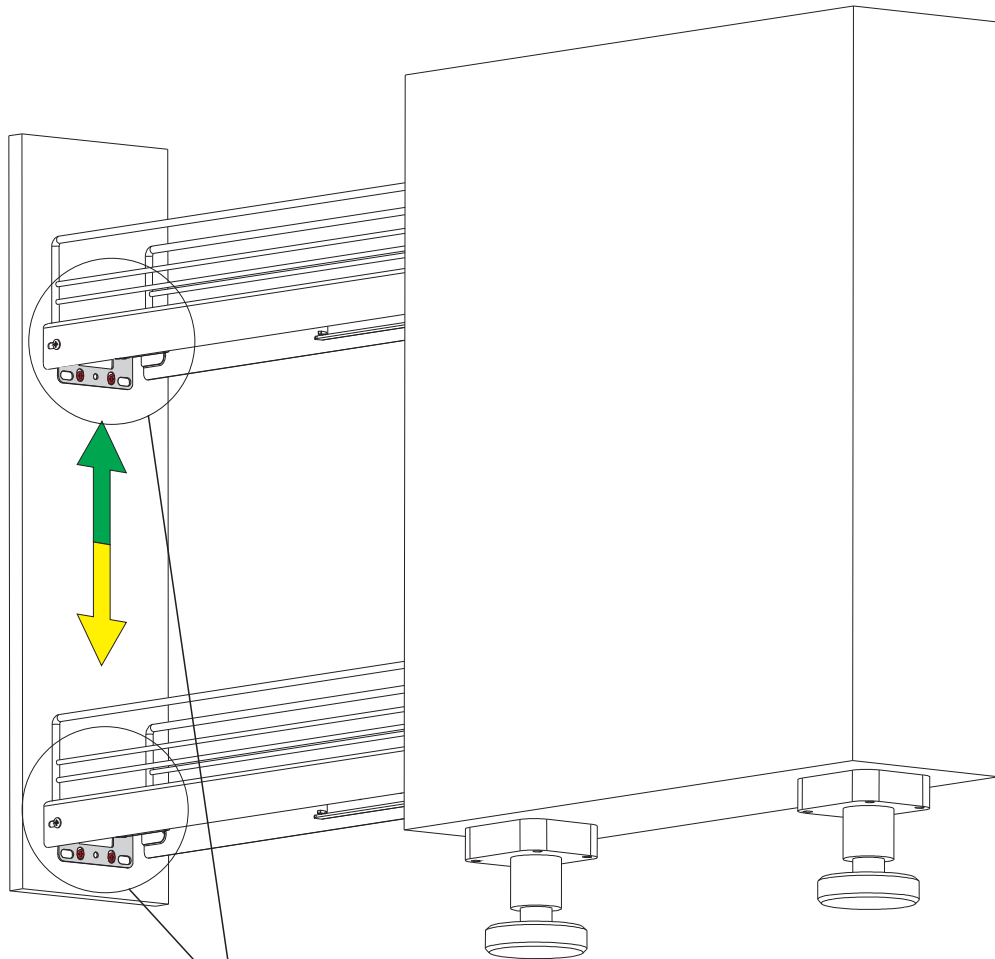

Justieranleitung
Unterschrankauszug, 90°

Adjusting Instruction
Pull-out frame, 90°

max.
12 kg

1

Press + ←

2

3

4