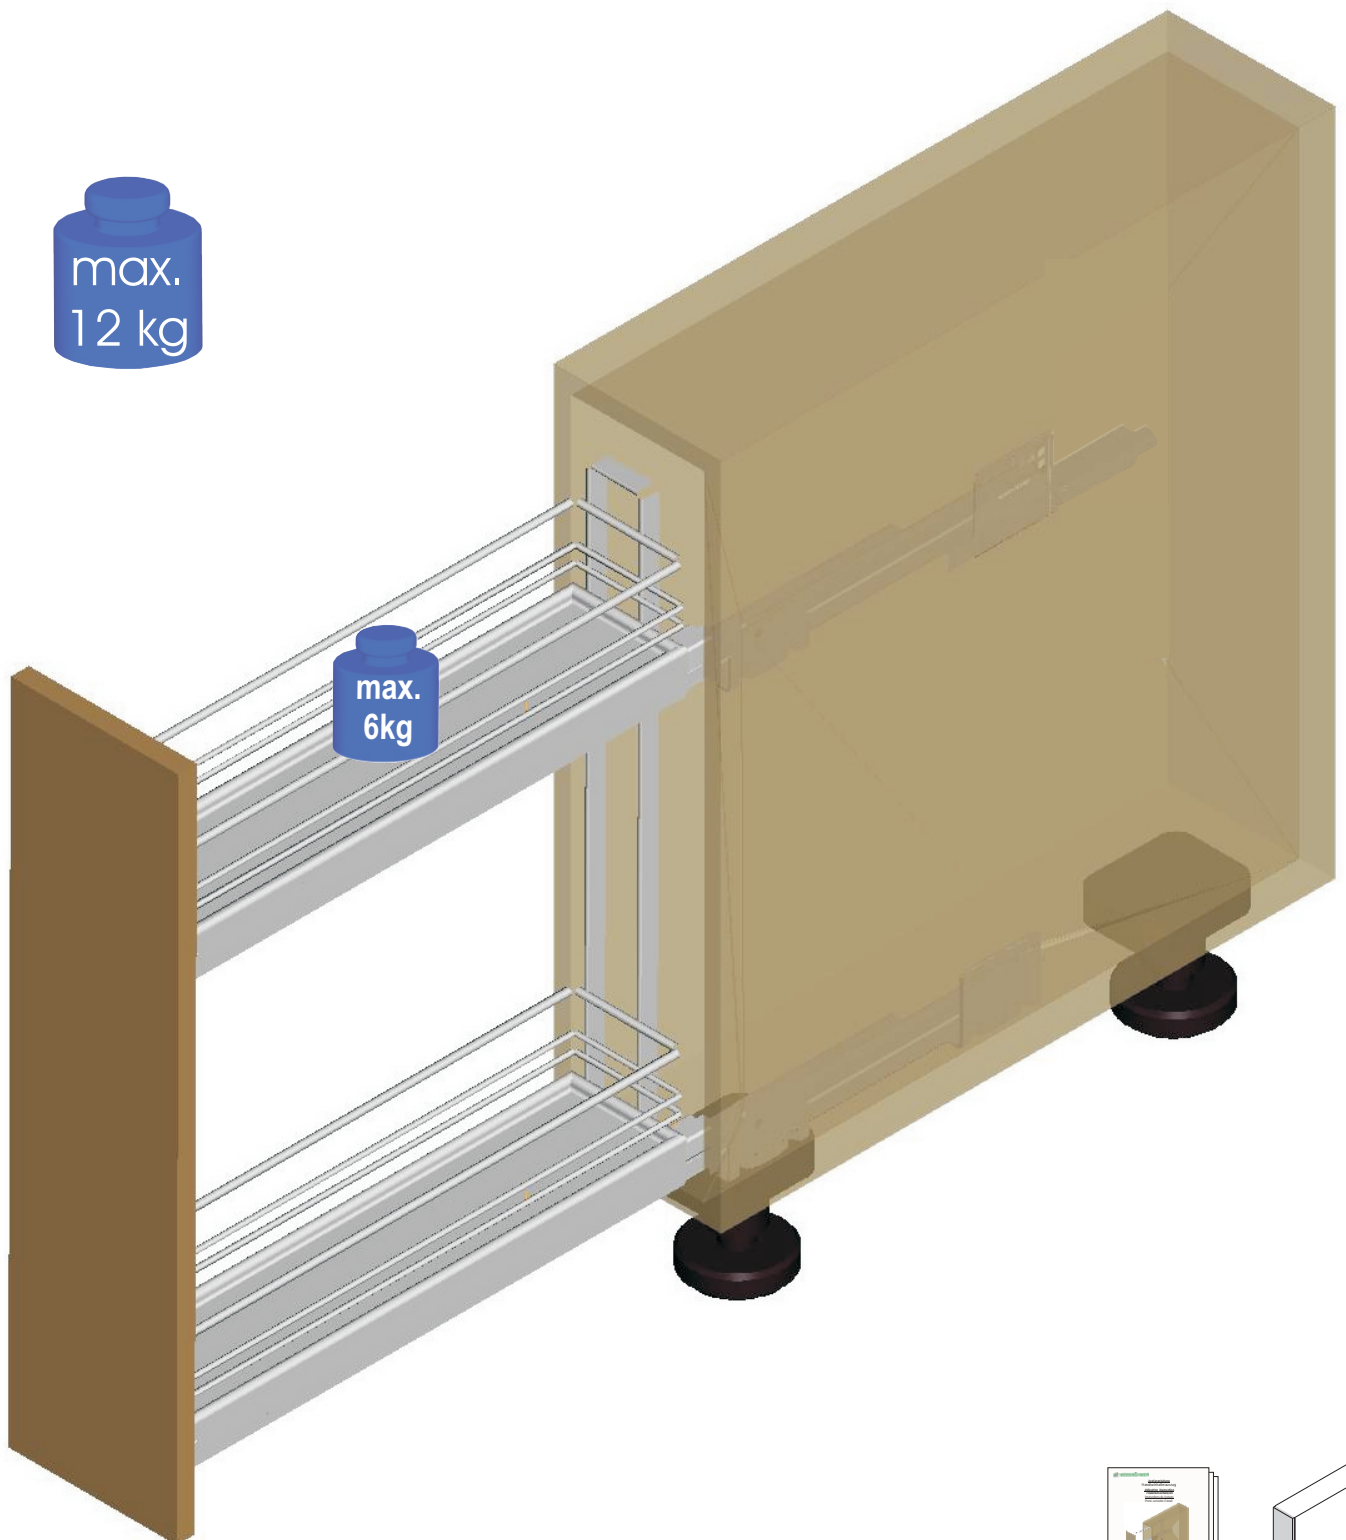

Justieranleitung
Unterschrankauszug, 90°

Adjusting Instruction
Pull-out frame, 90°

max.
12 kg

1

Press + ←

2

3

4