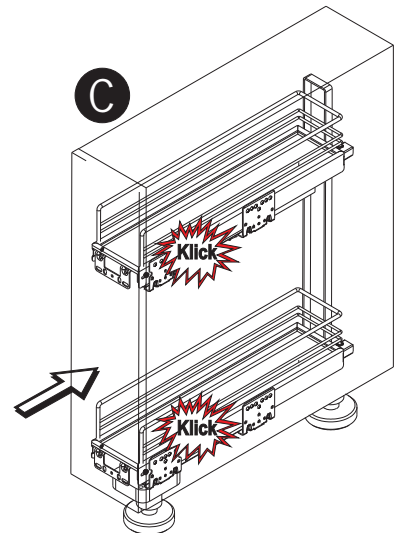

Justieranleitung
Unterschrankauszug, 90°

Adjusting Instruction
Pull-out frame, 90°

max.
12 kg

1

Press + ←

2

3

4

5

Die technischen Darstellungen und Maßangaben
-auch bei Abbildungen und Zeichnungen-
sind unverbindlich.
Konstruktionsverbesserungen sind vorbehalten