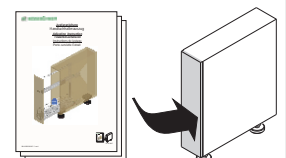

Justieranleitung
Unterschrankauszug, 90°

Adjusting Instruction
Pull-out frame, 90°

max.
12 kg

1

Press + ←

2

3

4