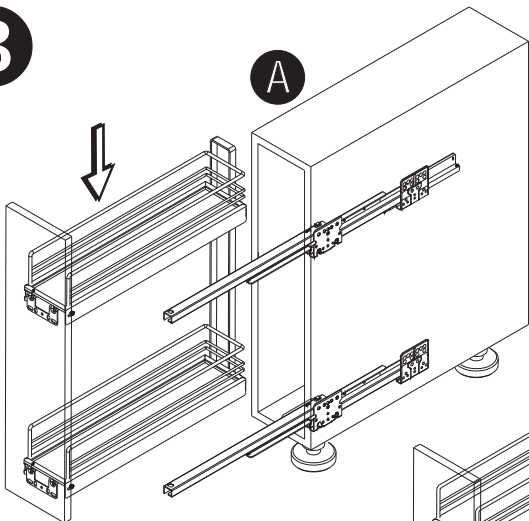

Justieranleitung
Unterschrankauszug, 90°

Adjusting Instruction
Pull-out frame, 90°

max.
12 kg

1

Press + ←

2

3

4