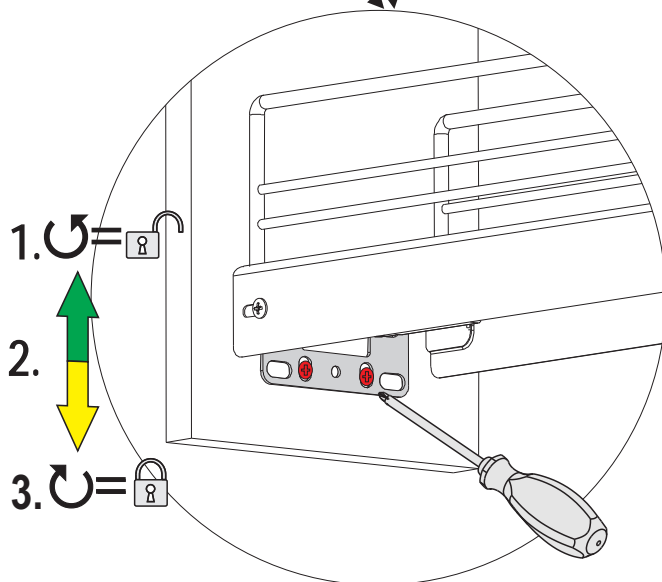

Justieranleitung
Unterschrankauszug, 90°

Adjusting Instruction
Pull-out frame, 90°

max.
12 kg

1

Press + ←

2

3

4