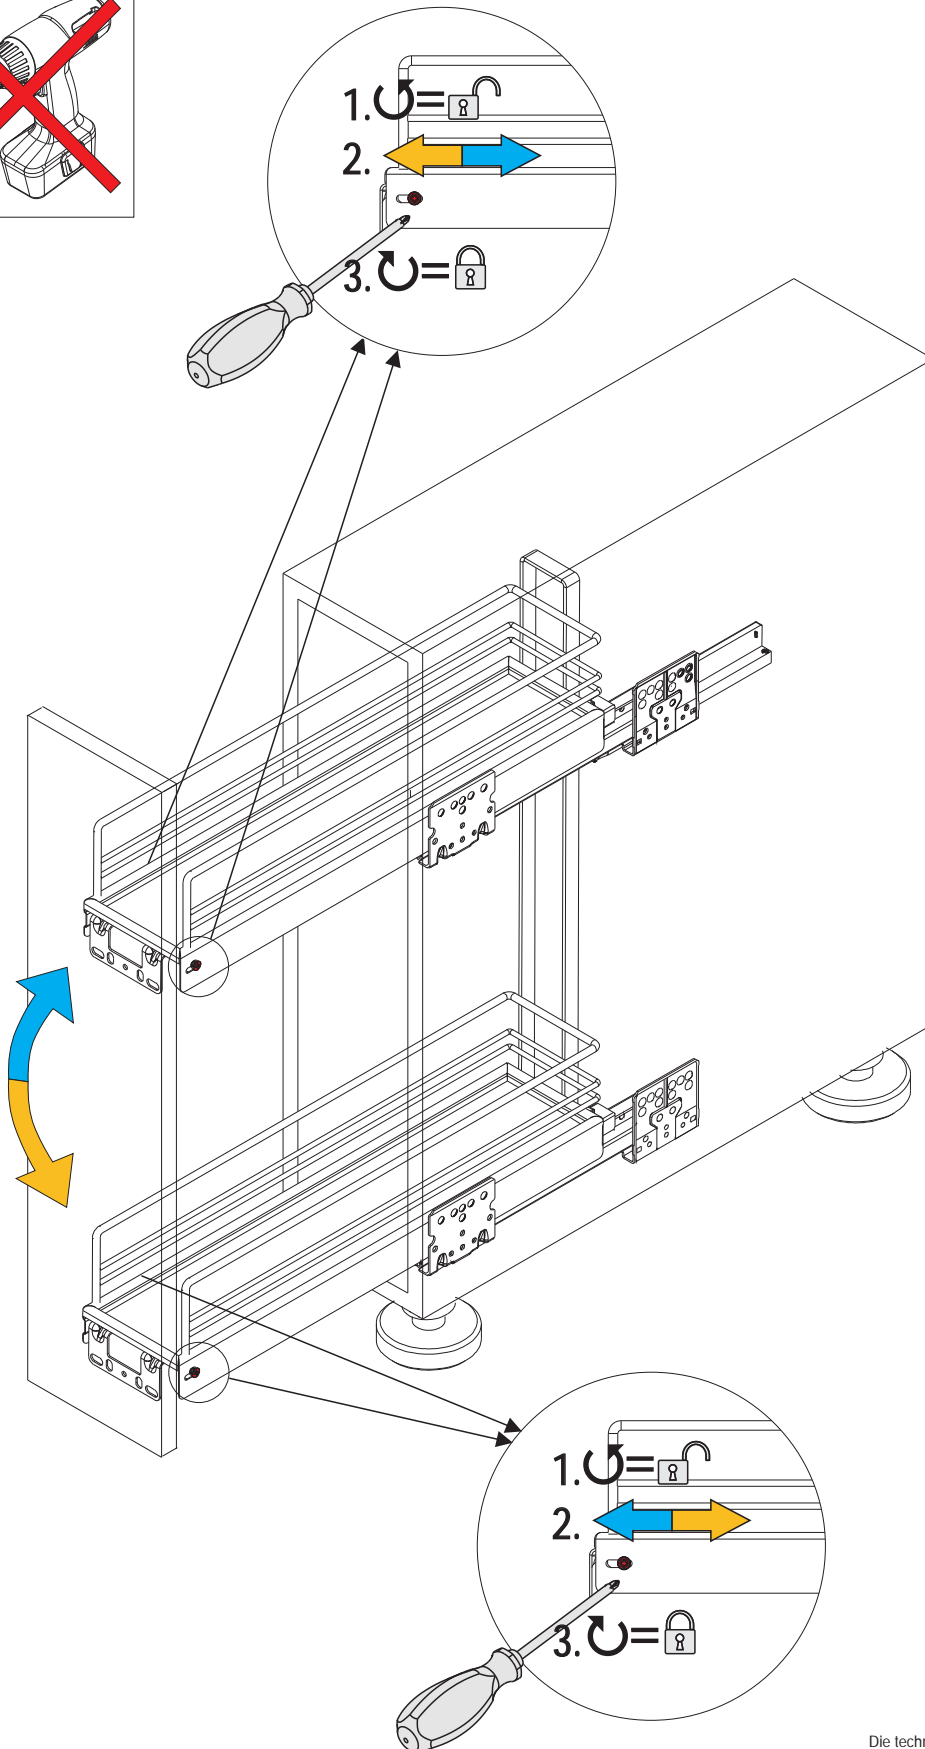

Justieranleitung
Unterschrankauszug, 90°

Adjusting Instruction
Pull-out frame, 90°

max.
12 kg

1

Press + ←

2

3

4

5

Die technischen Darstellungen und Maßangaben
-auch bei Abbildungen und Zeichnungen-
sind unverbindlich.
Konstruktionsverbesserungen sind vorbehalten